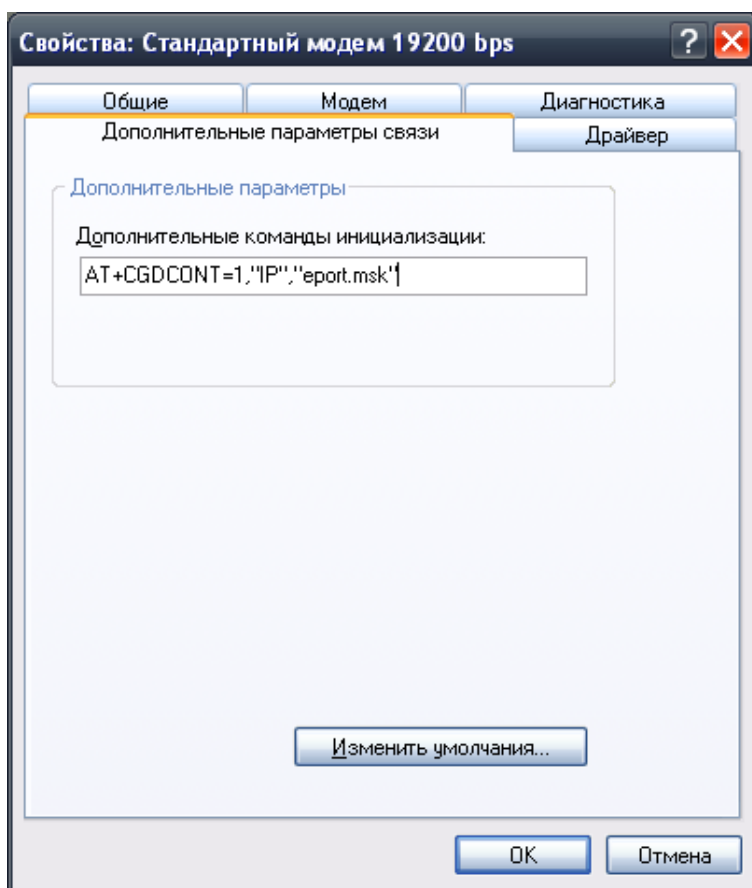

Рекомендации по использованию и настройке специализированных сим-карт Мегафон.

Данная сим-карта для Агентов Системы e-порт предоставляет возможность передачи данных по выделенному защищенному каналу, который обеспечивает более высокий уровень безопасности передачи данных и устойчивость работы сети терминалов во время DDOS-атак.

Для более эффективного использования специализированных сим-карт рекомендуем:

1. Заблаговременно установить на терминал с ОС Windows все необходимые критичные обновления.
2. Заблаговременно произвести обновление другого ПО, необходимого для работы терминала в целом и ПО e-port в частности.
3. Периодически сканировать ОС на терминале и используемые съемные носители на наличие вредоносных программ.

Для корректной работы специализированной сим-карты необходимо в настройках модема указать следующую строку инициализации: AT+CGDCONT=1,"IP","eport.msk"

Примечание:

Обо всех замечаниях по качеству связи при использовании специализированных сим-карт, об ошибках связи, возникающих в процессе эксплуатации, а также обо всех предложениях и замечаниях просьба сообщать по адресу: terminal.sup@e-port.ru.

Исполнитель: Ведерников Вадим

Группа e-port

Почтовый адрес:
vadim.vedernikov@e-port.ru

Россия, 119071, Москва, ул. Орджоникидзе, д.10.
+ 7(495) 777 1872 доб. 240

стр. 1 из 1

web: www.e-port.ru

wap: wap.e-port.ru

e-mail: info@e-port.ru